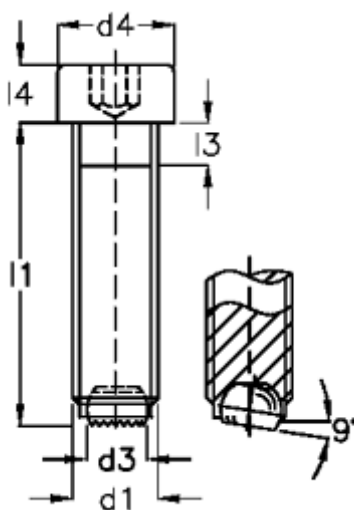

Varenummer: 20927650C
Beskrivelse: E+G Kuglespændeskruer
GN 606-M8-50-VR

Mål

$d1$	= M8
$d2$	= 5.5
$d3$	= 4.5
$d4$	= 13
Indvendig sekskant	= 6.0
$l1$	= 50
$l3$	= 3.5
$l4$	= 8